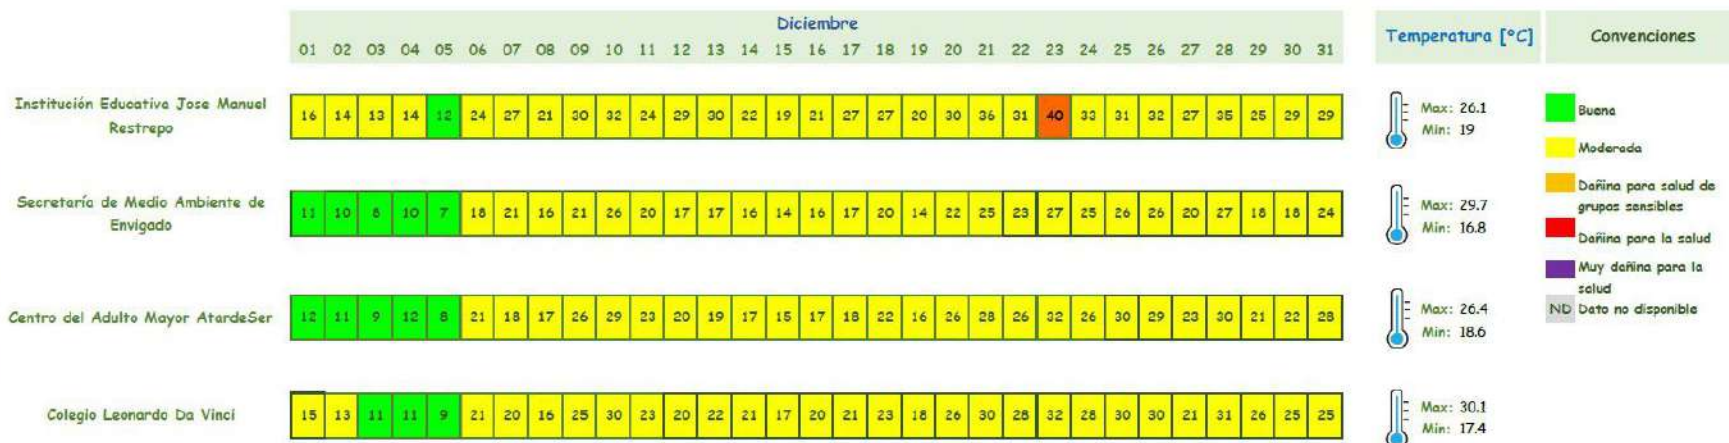

RED INDICATIVA DE CALIDAD DE AIRE

Sensores de bajo costo (Material Particulado)

Calidad de Aire Indoor

Boletín Mensual Zona Urbana: diciembre

Fecha: 01-31 de diciembre de 2022

Promedio diario de Concentración PM2.5 e ICA

medioambiente.envigado.gov.co

medioambiente.envigado.gov.co

medioambiente.envigado.gov.co

Promedio diario de concentración PM 2.5 e Índice de Calidad del Aire (ICA)

MESES	1	2	3	4	5	6	7	8	9	10	11	12	13	14	15	16	17	18	19	20	21	22	23	24	25	26	27	28	29	30	31
ENERO	22	14	16	18	21	22	14	21	19	15	17	15	12	16	14	16	22	22	19	18	22	23	18	20	19	24	22	26	26	17	19
FEBRERO	21	24	28	29	23	20	22	27	16	ND	ND	21	21	26	22	25	28	25	14	18	ND	ND	29	42	46	41	29	22			
MARZO	19	21	17	23	18	10	15	14	24	17	21	16	17	14	26	26	22	43	41	23	25	28	33	37	37	31	16	23	15	16	25
ABRIL	14	22	19	16	14	15	19	22	18	15	21	16	23	26	18	15	9	18	10	17	15	11	12	11	16	25	19	14	15	18	
MAYO	10	14	11	21	19	16	16	13	21	15	20	21	ND	ND	ND	ND	18	20	20	17	19	10	19	19	22	19	19	32	10	14	
JUNIO	24	14	20	23	20	23	19	18	23	20	15	12	15	14	16	17	22	13	9	12	19	19	17	15	19	13	9	11	12	15	
JULIO	21	18	11	8	ND	ND	ND	ND	13	11	17	19	15	16	20	23	12	11	12	13	17	18	16	12	13	17	17	12	13	13	14
AGOSTO	12	18	20	19	20	19	13	12	15	14	18	25	16	11	7	14	13	17													
SEPTIEMBRE	BKGD	22	18	14	27	26	24	16																							
OCTUBRE	20	11	14	18	19	17	16	10	18	18	18	22	24	21	26	15	11	22	17	20	30	18	14	19							
NOVIEMBRE																															
DICIEMBRE	20	16	13	12	10	20	20	15	22	24	16	19	19	15	17	20	19	20	17	24	27	25	29	24	25	23	18	26	19	19	20