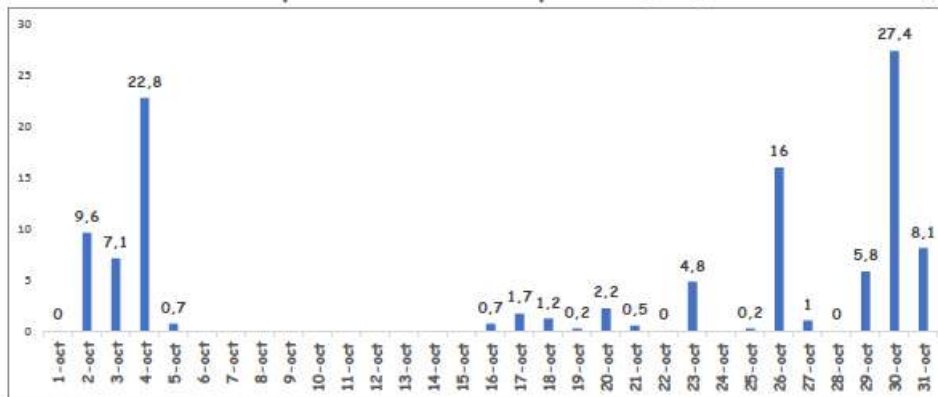

ESTACIÓN METEOROLÓGICA COLEGIO LA SALLE

Temperatura [°C]

Max: 31,1
Prom: 21,4
Min: 16,5

Humedad [%]

Max: 89,0
Prom: 73,7
Min: 42,0

Precipitación acumulada por día [mm]

Precipitación acumulada [mm]

ESTACIÓN METEOROLÓGICA PARQUE ECOLÓGICO EL SALADO

Temperatura [°C]

Max: 28,1
Prom: 18,3
Min: 13,4

Humedad [%]

Max: 95,0
Prom: 88,6
Min: 51,0

Precipitación acumulada por día [mm]

Precipitación acumulada [mm]

ESTACIÓN METEOROLÓGICA ESCUELA CRUZ DEL PORVENIR

Temperatura [°C]

Max: 20,6
Prom: 13,7
Min: 10,2

Humedad [%]

Max: 92,0
Prom: 84,3
Min: 66,0

Precipitación acumulada por día [mm]

Precipitación acumulada [mm]