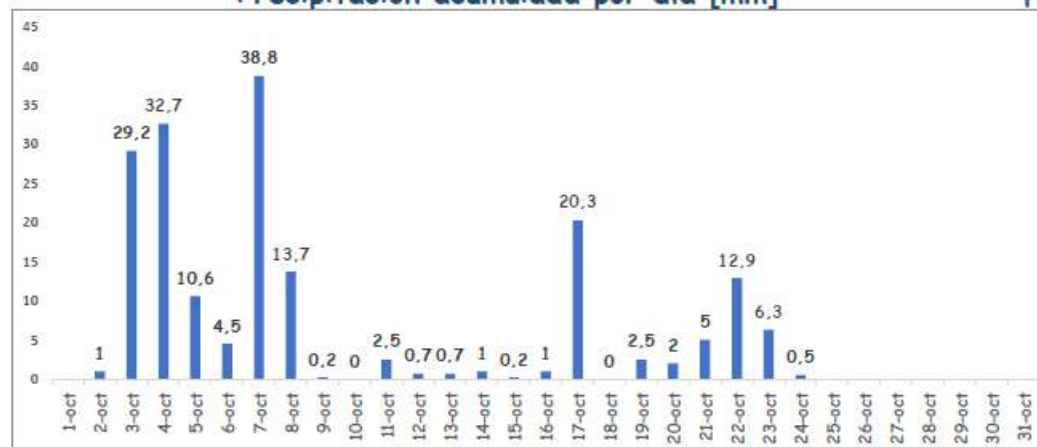

Temperatura [°C]

Max: 28,1
Prom: 18,3
Min: 13,4

Humedad [%]

Max: 95,0
Prom: 88,6
Min: 51,0

Precipitación acumulada por día [mm]

Precipitación acumulada [mm]

ESTACIÓN METEOROLÓGICA ESCUELA CRUZ DEL PORVENIR

Temperatura [°C]

Max: 20,6
Prom: 13,7
Min: 10,2

Humedad [%]

Max: 92,0
Prom: 84,3
Min: 66,0

Precipitación acumulada por día [mm]

Precipitación acumulada [mm]