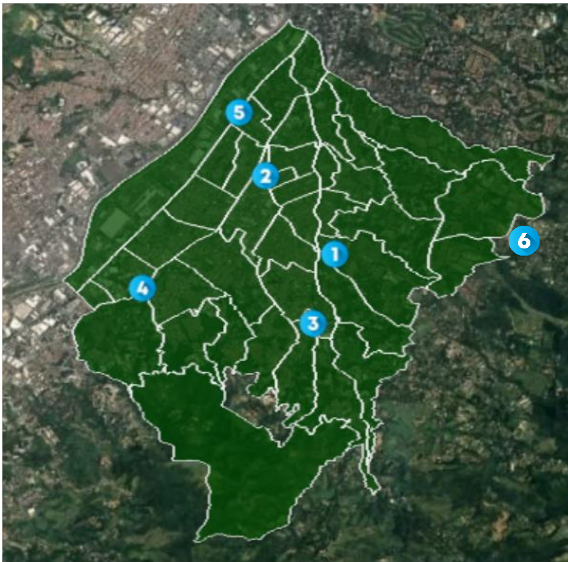

Presión Sonora

Promedio diurno y nocturno de presión sonora [dBA]

		Junio																														
		01	02	03	04	05	06	07	08	09	10	11	12	13	14	15	16	17	18	19	20	21	22	23	24	25	26	27	28	29	30	
2	Mall La Bota Del Día	Prom. Diurno	54,2	51,0	50,4	49,4	49,7	51,0	52,9	52,2	50,6	55,2	49,2	49,6	51,8	52,4	51,9	51,8	48,4	49,7	49,3	51,3	52,7	51,6	52,5	53,4	49,5	52,2	51,4	55,1	51,6	52,3
	Prom. Nocturno	60,9	58,3	52,0	46,8	47,4	56,3	57,1	57,8	57,3	54,3	49,8	50,3	56,0	57,4	58,1	53,5	47,2	47,9	48,4	56,6	57,8	58,1	51,8	49,9	48,3	51,9	55,5	58,3	60,1	56,7	
3	Universidad De Envigado	Prom. Diurno	51,4	49,7	49,3	50,3	50,9	51,0	50,6	50,2	49,0	48,9	50,0	50,1	ND	ND	ND	ND	50,8	50,2	50,2	50,5	50,3	50,2	49,6	50,9	50,2	50,5	50,1	50,2	51,2	49,2
	Prom. Nocturno	47,2	45,4	46,0	46,4	46,9	46,8	46,6	46,3	45,6	45,3	46,2	ND	ND	ND	ND	ND	46,4	46,7	45,9	46,4	47,5	46,0	46,3	46,0	45,9	46,1	44,9	46,8	46,4	45,2	
4	Clínica de la Policía	Prom. Diurno	55,4	53,1	53,1	54,3	54,6	54,6	54,8	54,5	52,9	52,8	54,6	54,4	55,0	54,7	54,6	53,7	54,4	54,4	54,2	54,8	54,6	54,3	53,1	54,6	54,3	54,3	54,5	54,7	54,6	53,0
	Prom. Nocturno	50,6	49,4	50,6	50,2	50,1	51,0	51,0	50,6	49,3	50,3	50,1	50,8	50,7	52,4	51,5	50,8	50,9	50,8	50,7	50,0	50,2	51,0	50,2	49,6	50,5	49,9	50,7	51,4	50,8	49,6	
6	Loma del Chocho	Prom. Diurno	51,0	49,7	49,4	51,0	51,3	51,0	51,0	50,8	50,3	50,2	51,2	51,4	51,0	50,9	50,7	49,8	51,0	ND	ND	50,5	50,8	50,8	49,7	50,6	50,7	50,7	51,0	51,2	50,9	50,2
	Prom. Nocturno	46,5	46,5	47,2	47,5	47,2	47,8	47,8	48,7	48,3	49,0	48,6	48,6	49,0	50,1	49,3	48,4	47,4	ND	ND	48,4	48,0	49,4	47,8	48,4	49,6	48,3	49,1	48,3	47,4	48,4	