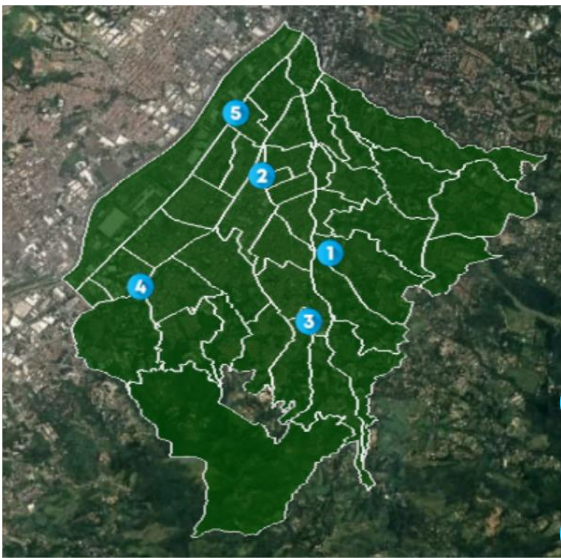

Presión Sonora

Promedio diurno y nocturno de presión sonora [dBA]

2 Mall La Bota Del Día

3 Universidad De Envigado

4 Clínica de la Policía

5 McDonald's Las Vegas

		Marzo																														
		01	02	03	04	05	06	07	08	09	10	11	12	13	14	15	16	17	18	19	20	21	22	23	24	25	26	27	28	29	30	31
2	Prom. Diurno	ND	ND	ND	ND	ND	ND	ND	ND	ND	53,4	49,0	50,0	50,2	51,7	52,6	53,2	51,8	49,2	49,3	50,7	51,6	52,9	52,2	51,1	50,5	49,8	51,7	49,3	49,4	51,4	50,3
	Prom. Nocturno	ND	ND	ND	ND	ND	ND	ND	ND	ND	52,2	46,6	48,3	49,2	56,6	57,2	58,4	51,6	46,5	47,2	47,9	56,1	56,9	57,3	56,7	52,9	49,3	56,7	55,8	56,1	57,8	50,0
3	Prom. Diurno	57,0	56,8	56,0	56,2	56,8	56,4	56,7	56,7	56,8	56,4	56,9	56,8	56,9	56,5	56,9	56,7	55,1	56,7	56,8	56,7	56,7	56,6	56,8	56,9	56,8	56,6	56,7	56,9	56,7	56,7	56,7
	Prom. Nocturno	57,2	56,2	54,6	57,3	57,2	57,1	57,3	55,7	56,9	56,6	56,4	57,3	57,0	57,3	57,3	57,4	57,2	56,7	56,8	56,2	57,3	57,3	56,1	57,2	56,6	57,3	56,3	57,6	57,3	57,0	52,7
4	Prom. Diurno	55,9	54,6	53,4	54,6	54,5	54,5	54,5	54,7	54,4	53,5	54,2	54,6	54,8	54,5	54,8	54,3	53,6	54,2	54,5	54,9	54,7	54,7	54,5	53,0	52,7	54,2	54,1	52,7	52,1	53,3	52,8
	Prom. Nocturno	52,0	50,8	49,7	50,2	50,6	51,8	50,7	51,0	51,1	50,7	50,5	51,0	50,9	51,4	51,0	51,8	50,7	50,4	50,6	50,9	50,8	51,4	50,2	50,1	50,6	50,1	50,2	49,6	49,4	49,9	50,0
5	Prom. Diurno	39,1	39,1	39,1	39,1	ND	ND	ND	ND	ND	ND	ND	ND	ND	ND	ND	ND	ND	ND	ND	ND	ND	ND	ND	ND	ND	ND	ND	ND	ND	ND	ND
	Prom. Nocturno	39,2	39,2	39,2	ND	ND	ND	ND	ND	ND	ND	ND	ND	ND	ND	ND	ND	ND	ND	ND	ND	ND	ND	ND	ND	ND	ND	ND	ND	ND	ND	ND