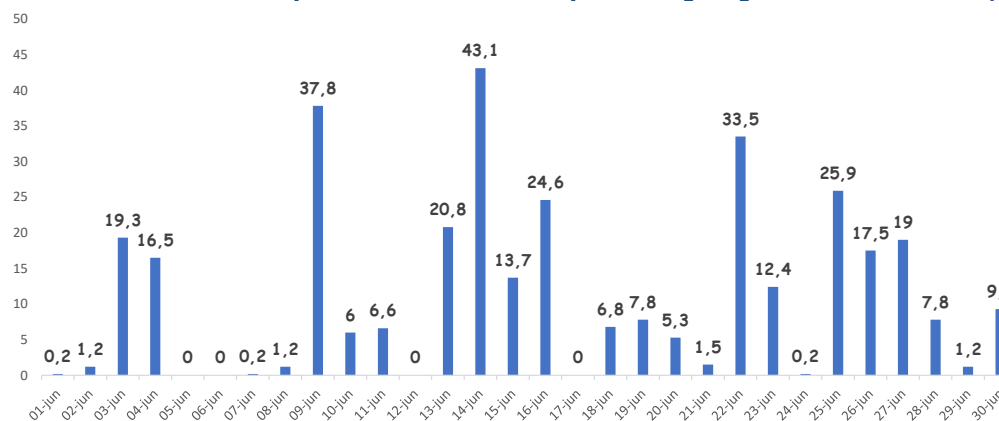

Min: 37,0

Precipitación acumulada por día [mm]

Precipitación acumulada [mm]

339,4

ESTACIÓN METEOROLÓGICA ESCUELA CRUZ DEL PORVENIR

Temperatura [°C]

Max: 22,7

Prom: 14,4

Min: 10,0

Humedad [%]

Max: 91,0

Prom: 81,1

Min: 65,0

Precipitación acumulada por día [mm]

Precipitación acumulada [mm]

111,0

Min: 52,0

Precipitación acumulada por día [mm]

Precipitación acumulada [mm]

33,1