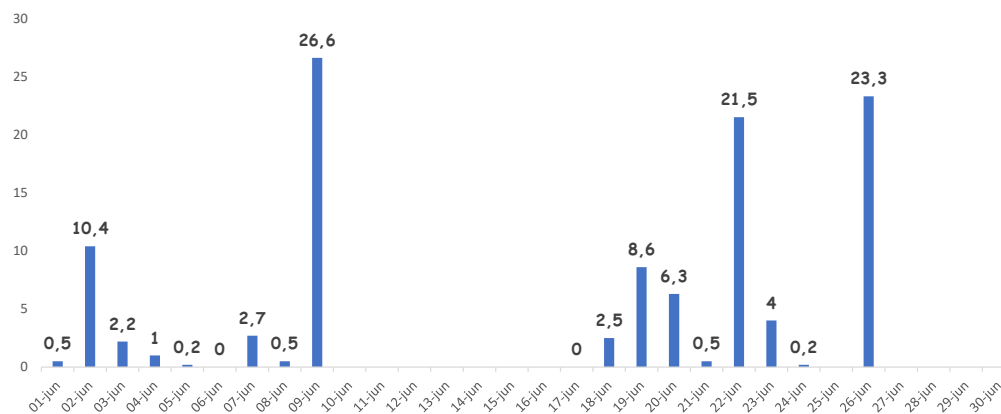

Min: 10,0

Humedad [%]

Max: 91,0

Prom: 81,1

Min: 65,0

Precipitación acumulada por día [mm]

Precipitación acumulada [mm]

111,0