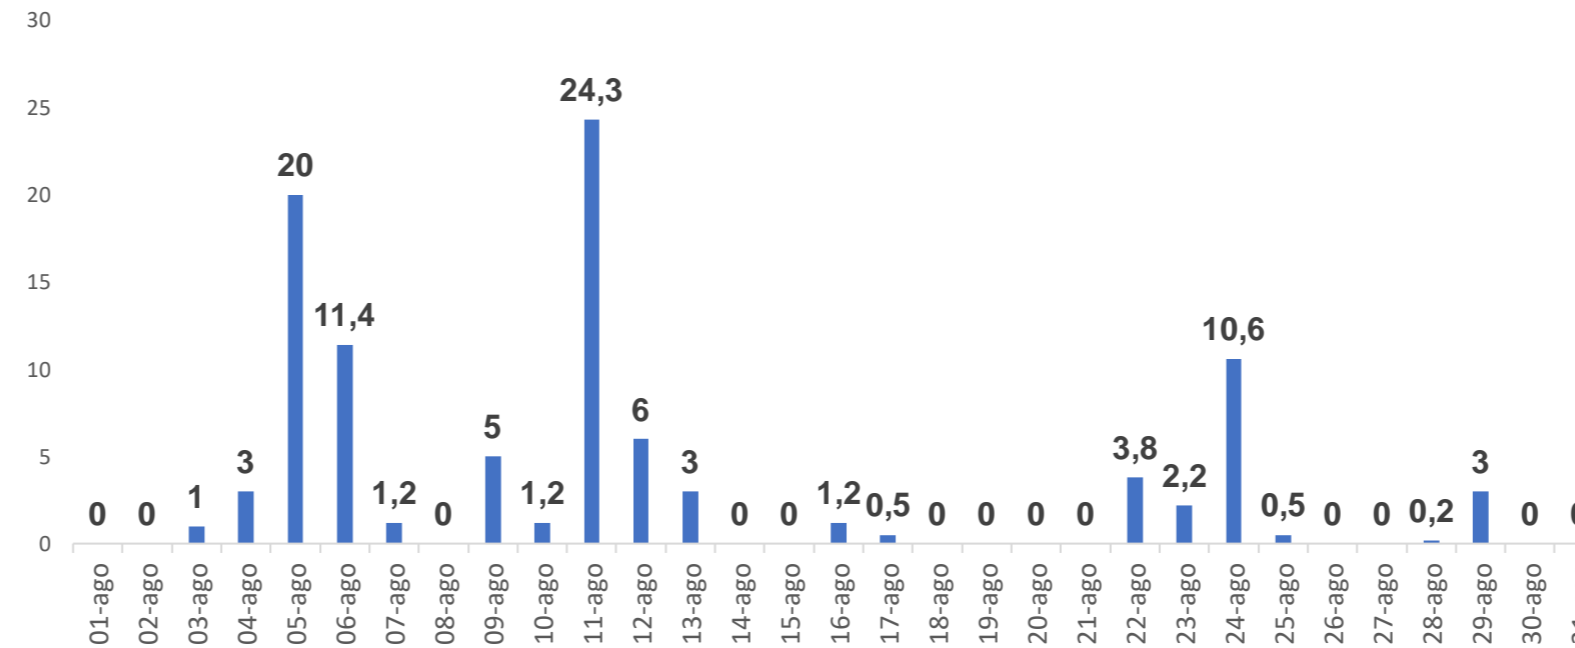

Precipitación acumulada por día [mm]

Precipitación acumulada [mm]