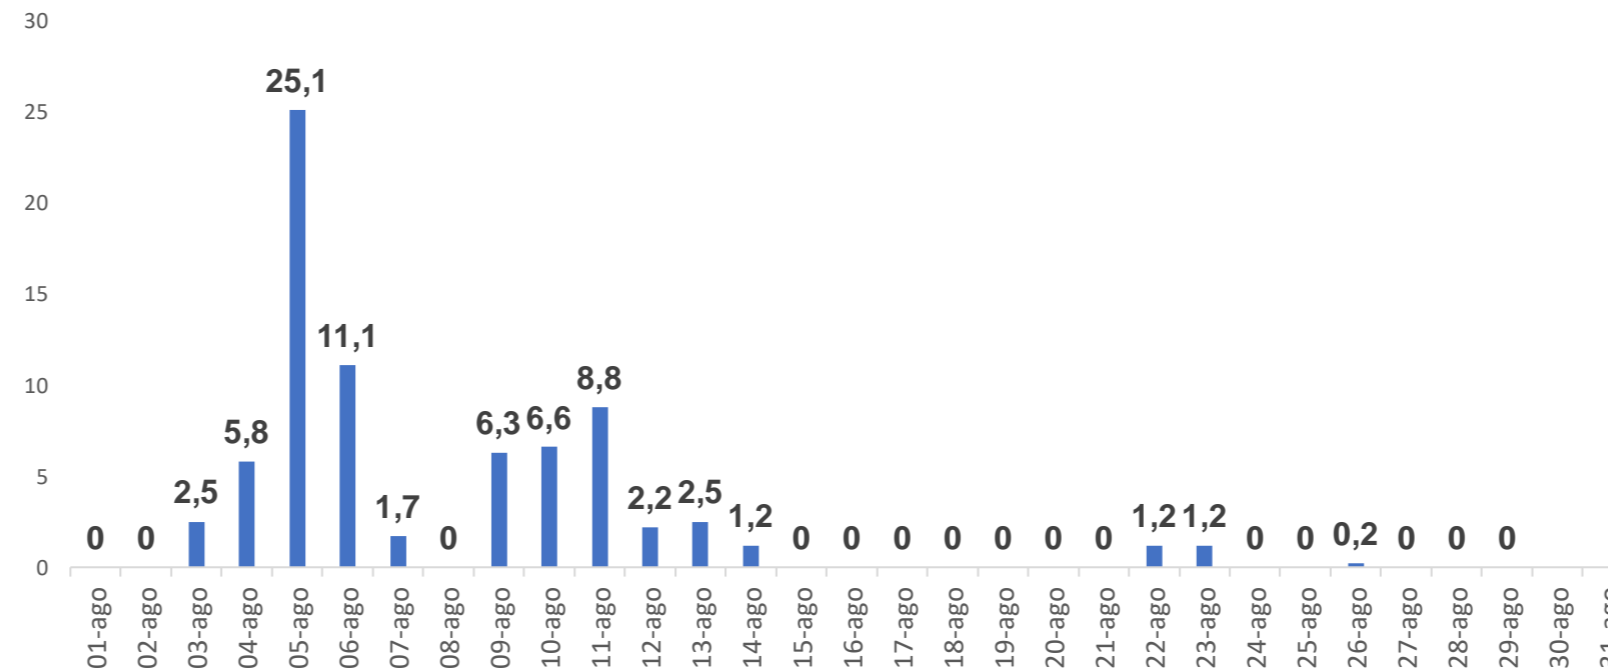

ESTACIÓN METEOROLÓGICA COLEGIO LA SALLE

Temperatura [°C]

Max: 31,3
Prom: 22,8
Min: 15,8

Humedad [%]

Max: 89,0
Prom: 66,0
Min: 29,0

Precipitación acumulada por día [mm]

Precipitación acumulada [mm]

ESTACIÓN METEOROLÓGICA PARQUE ECOLÓGICO EL SALADO

Precipitación acumulada por día [mm]

Precipitación acumulada [mm]

61,6

ESTACIÓN METEOROLÓGICA ESCUELA CRUZ DEL PORVENIR

Temperatura [°C]

Max: 20,5

Prom: 14,6

Min: 9,6