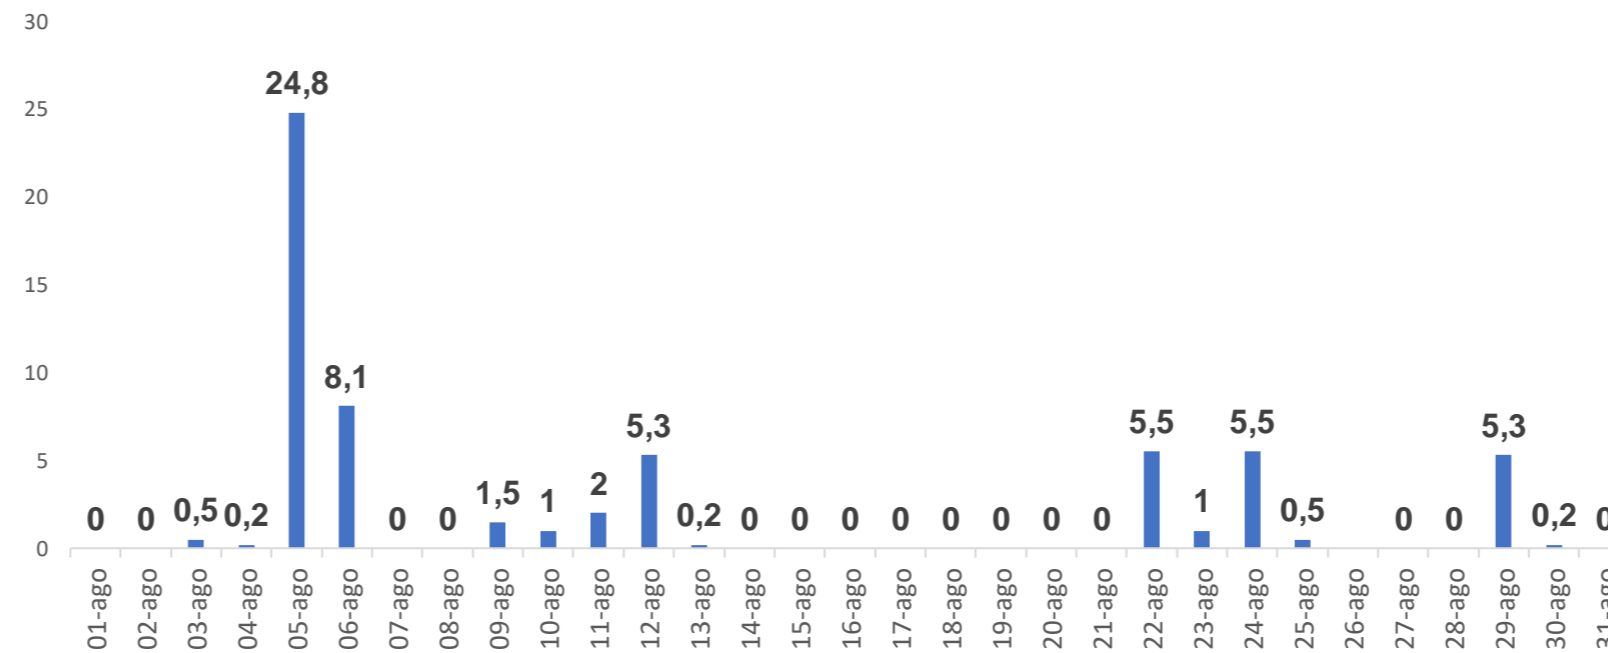

Precipitación acumulada por día [mm]

Precipitación acumulada [mm]

61,6

ESTACIÓN METEOROLÓGICA ESCUELA CRUZ DEL PORVENIR

Temperatura [°C]

Max: 20,5

Prom: 14,6

Min: 9,6