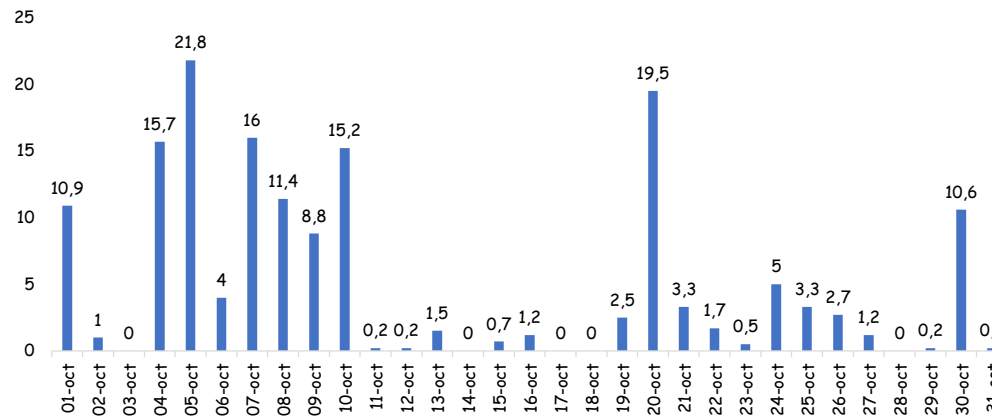

Max: 22,1

Prom: 13,7

Min: 9,9

Humedad [%]

Max: 92,0

Prom: 80,4

Min: 56,0

Precipitación acumulada por día [mm]