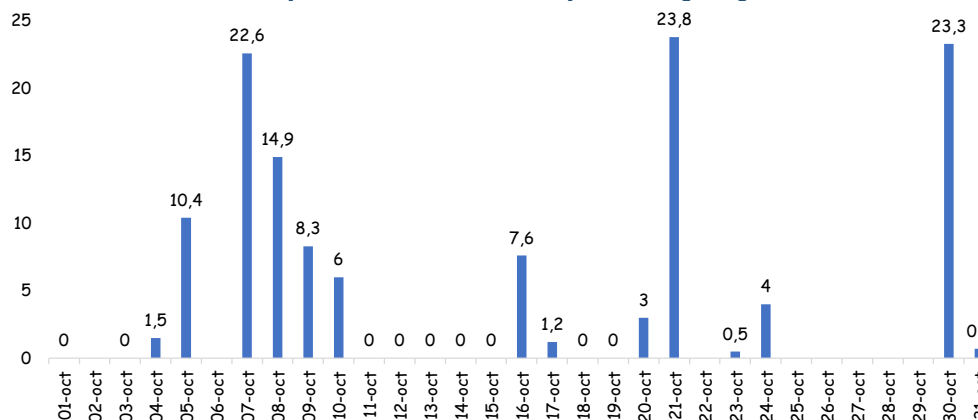

Humedad [%]

Max: 98,0

Prom: 87,1

Min: 46,0

Precipitación acumulada por día [mm]

Precipitación acumulada [mm]

ESTACIÓN METEOROLÓGICA ESCUELA CRUZ DEL PORVENIR

Temperatura [°C]

Max: 22,1

Prom: 13,7

Min: 9,9

Humedad [%]

Max: 92,0

Prom: 80,4

Min: 56,0

Precipitación acumulada por día [mm]