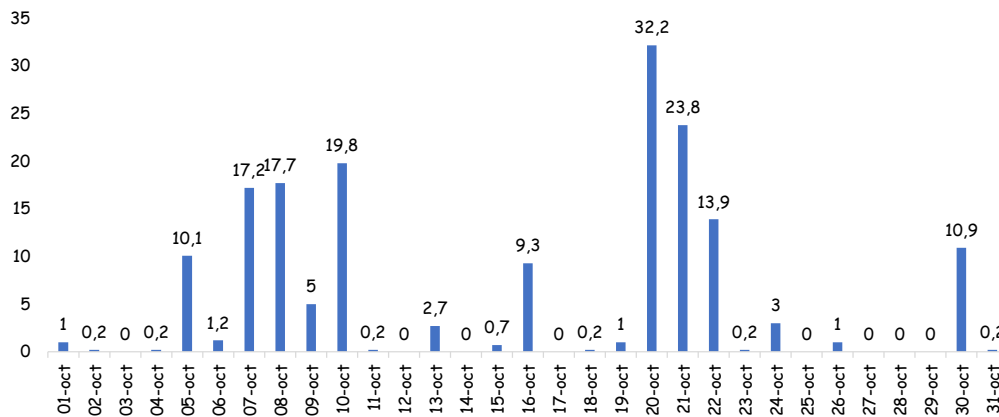

Min: 30,0

Precipitación acumulada por día [mm]

Precipitación acumulada [mm]

ESTACIÓN METEOROLÓGICA PARQUE ECOLÓGICO EL SALADO

Temperatura [°C]

Max: 27,7

Prom: 19,6

Min: 14,2