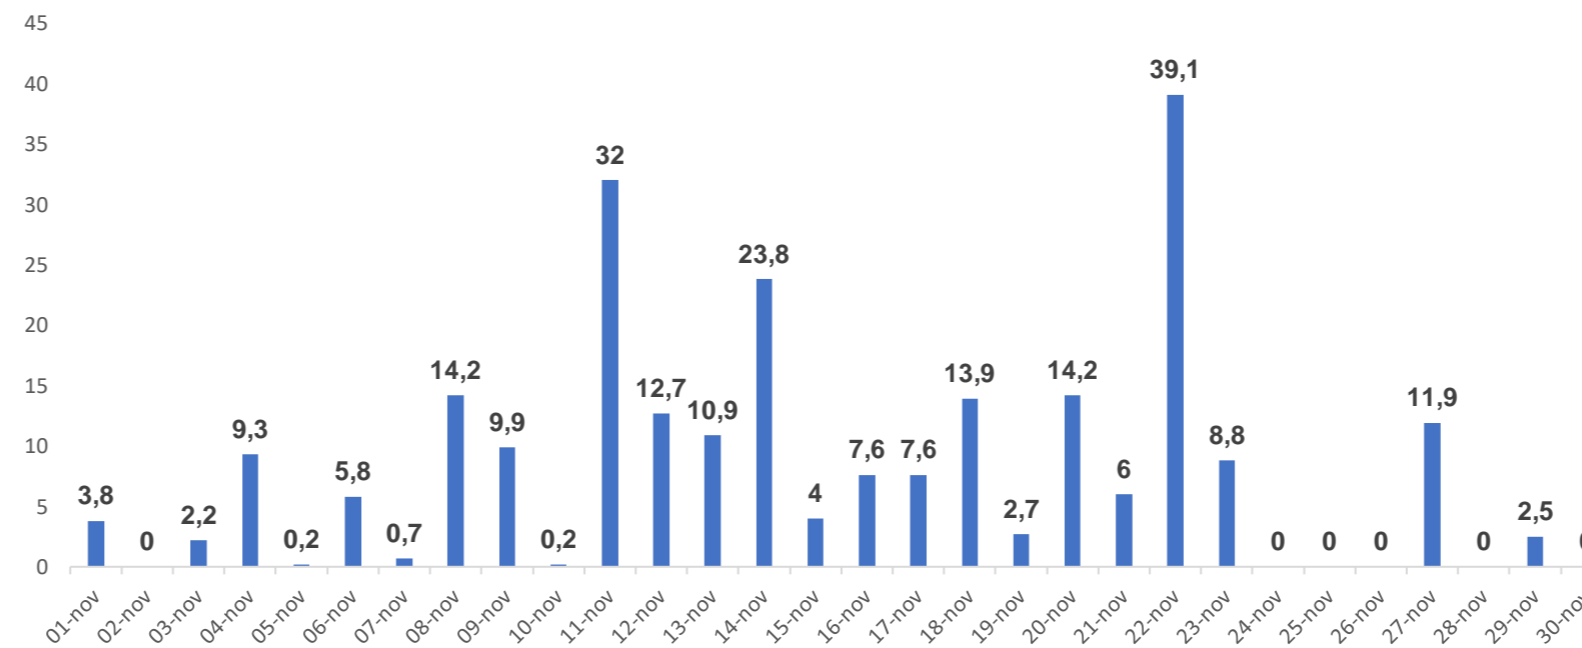

#### Humedad [%]

Max: 100,0

Prom: 92,5

Min: 46,0

#### Precipitación acumulada por día [mm]