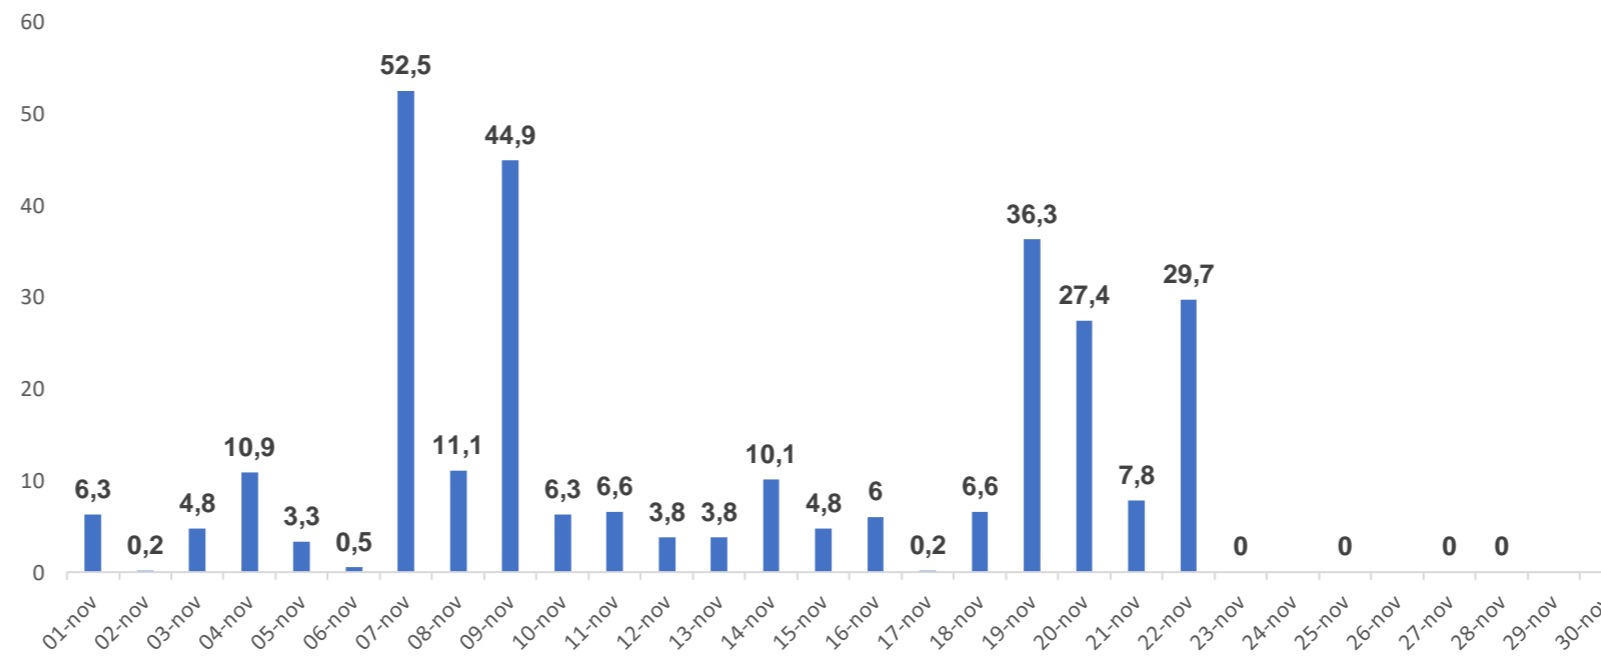

#### Humedad [%]

Max: 92,0

Prom: 80,9

Min: 65,0

#### Precipitación acumulada por día [mm]