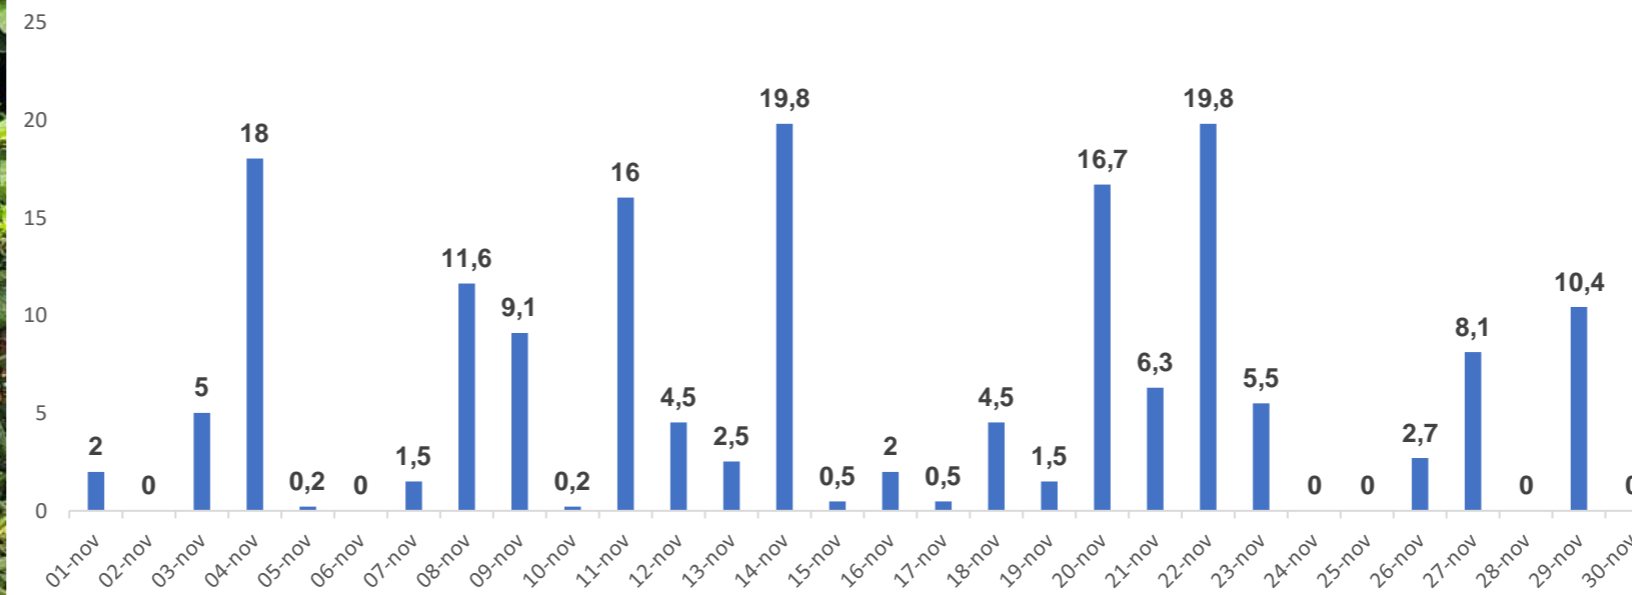

#### Humedad [%]

Max: 96,0

Prom: 80,2

Min: 34,0

#### Precipitación acumulada por día [mm]