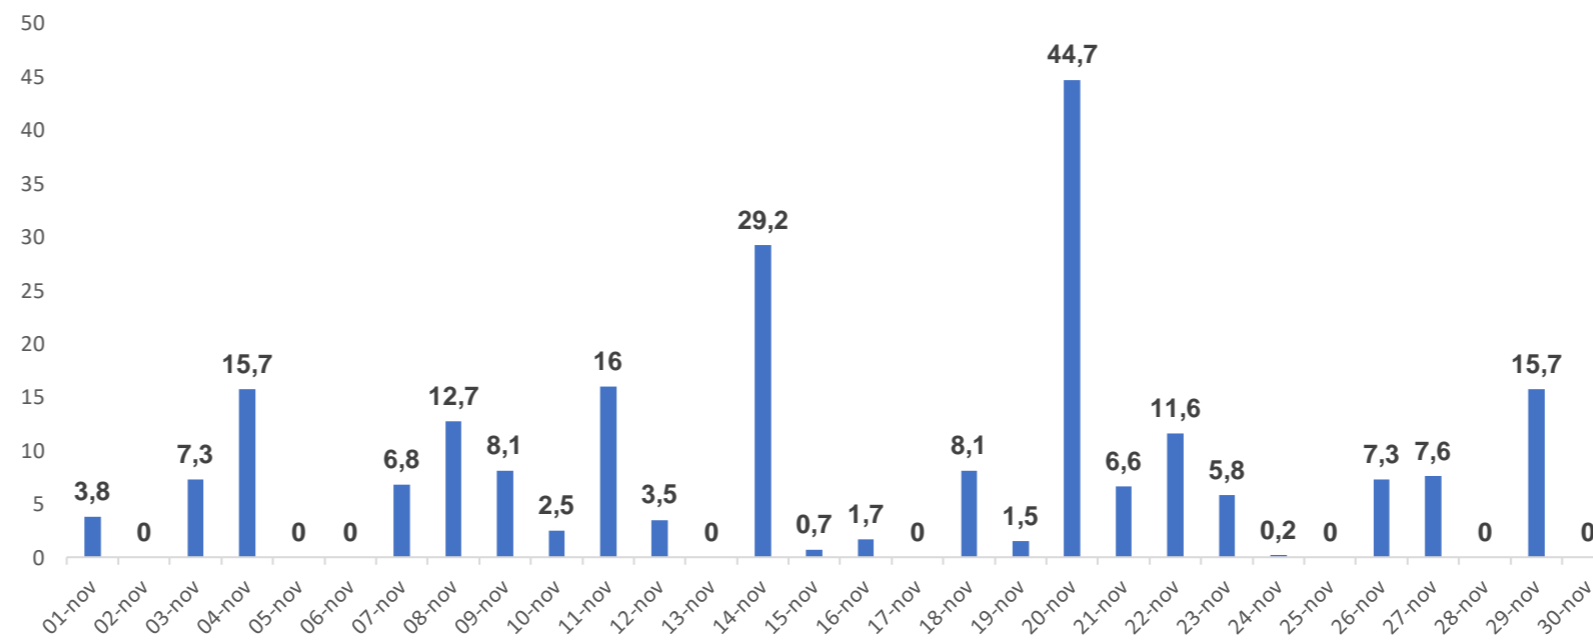

#### Precipitación acumulada por día [mm]