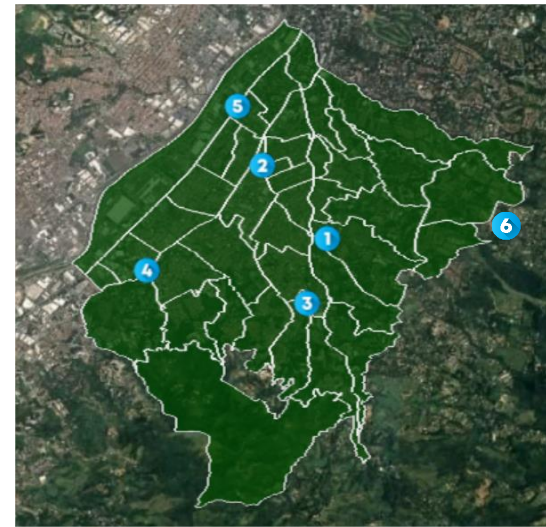

Presión Sonora

Promedio diurno y nocturno de presión sonora [dBA]

diciembre
01 02 03 04 05 06 07 08 09 10 11 12 13 14 15 16 17 18 19 20 21 22 23 24 25 26 27 28 29 30 31

2 Mall La Bota Del Día

Prom. Diurno	52.3	51.5	49.4	50.9	53.5	53.3	52.2	52.1	48.2	49.4	51.5	55.8	54.3	52.0	56.7	48.9	50.5	55.1	53.6	53.1	52.6	58.4	48.9	50.0	48.0	51.0	52.2	51.6	50.1	49.8	49.6
Prom. Nocturno	53.6	52.5	47.2	51.5	57.4	59.2	60.7	53.4	45.5	50.2	54.3	60.8	60.1	59.1	57.1	48.1	51.0	56.7	59.4	60.8	57.8	59.4	48.1	55.5	49.9	58.3	59.6	59.3	52.1	51.7	55.6

3 Universidad De Envigado

Prom. Diurno	50.4	50.8	50.7	50.6	50.6	51.1	51.3	50.4	50.8	51.3	50.9	51.3	51.8	51.2	50.4	50.9	51.0	51.7	50.8	51.6	51.1	51.2	51.1	51.6	49.6	50.4	51.4	50.3	49.6	50.4	51.1
Prom. Nocturno	46.5	46.6	47.5	46.4	47.5	48.2	48.9	48.0	46.7	46.7	46.9	47.6	47.2	47.2	46.8	47.0	47.3	47.7	46.7	47.5	47.1	50.4	47.2	49.8	47.0	47.3	46.9	46.8	47.6	46.9	53.3

6 Loma del Chocho

Prom. Diurno	50.4	51.4	51.6	51.3	51.5	51.3	51.7	50.5	51.4	51.3	51.0	51.4	51.1	51.3	51.8	51.3	51.4	51.2	51.7	51.3	50.6	51.3	51.3	50.1	51.0	51.5	51.5	50.7	51.6	50.7	
Prom. Nocturno	48.4	49.2	49.3	48.8	49.9	49.1	49.1	49.0	49.0	48.6	48.2	48.8	49.0	49.4	49.9	48.5	48.4	48.8	48.9	49.3	48.7	48.0	49.0	48.9	49.0	48.2	49.0	48.4	48.7	49.2	49.0